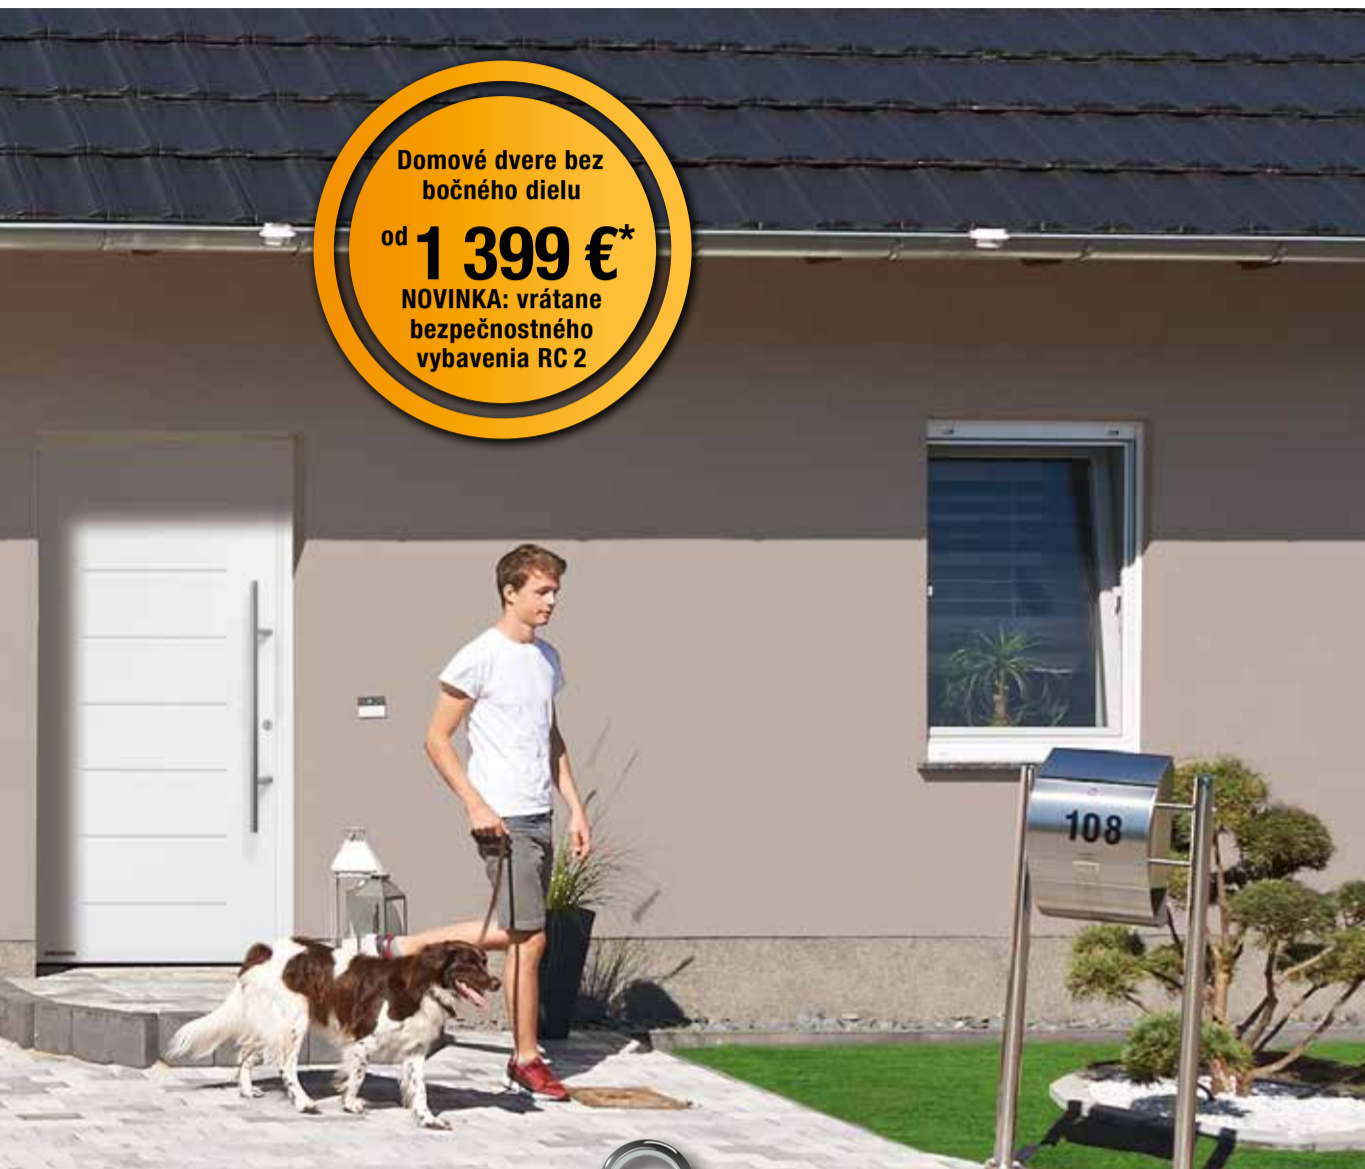

Domové dvere bez bočného dielu
od **1 399 €***
NOVINKA: vrátane bezpečnostného vybavenia RC 2

Oceľové / hliníkové bezpečnostné domové dvere Thermo65
NOVINKA: sériovo s bezpečnostným vybavením RC 2

- vnútri a zvonku vzhľad krídla dverí v jednej rovine bez viditeľného rámu krídla
- termicky oddelené oceľové krídlo dverí s hrúbkou 65 mm s výplňou z polyuretánovej tvrdenej peny
- termicky oddelená 80 mm hliníková zárubňa so vzhľadom Roundstyle
- v 3 akciových farbách a v 3 akciových dekoroch Decograin na vonkajšej a vnútornej strane
- **bezpečnostné vybavenie RC 2 s 5-násobným bezpečnostným zámkom** (okrem motívov 700A a 750F)
- **vysoká tepelná izolácia s hodnotou U_D do 0,87 W/(m² K)****
- akciové veľkosti do 1250 x 2250 mm (na mieru bez príplatku)
- voliteľne aj s bočnými dielmi